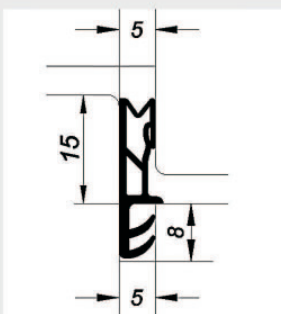

Kontura Flügelfalzdichtungen mit Faden zum Ausklinken

Kontura ACF 5050

Einbaumaße

Anschlagluft	5 mm
Falzhöhe	12 mm
Nutbreite	5 mm
Nuttiefe	8 mm

Verpackungseinheit: 200 m je Karton (10 x 20 m Scheiben)
200 m je Karton (1 x 200 m Spule)

Kontura ACF 5602 H Für den ungünstigsten Drehpunkt

Einbaumaße

Anschlagluft	5 mm
Falzhöhe	12 mm
Nutbreite	5 mm
Nuttiefe	8 mm

Verpackungseinheit: 200 m je Karton (1 x 200 m Spule)

Kontura ACF 5250

Einbaumaße

Anschlagluft	5 mm
Falzhöhe	15 mm
Nutbreite	5 mm
Nuttiefe	8 mm

Verpackungseinheit: 135 m je Karton (9 x 15 m Scheiben)
150 m je Karton (1 x 150 m Spule)

Kontura ACF 5350

Einbaumaße

Anschlagluft	5 mm
Falzhöhe	18 mm
Nutbreite	5 mm
Nuttiefe	8 mm

Kontura AC 5590 H

Einbaumaße

Siehe Einbauzeichnung.

Verpackungseinheit: 300 m je Karton (2 x 150 m Spule)

Kontura AC 6008

Einbaumaße

Siehe Einbauzeichnung.

Verpackungseinheit: 300 m je Karton (2 x 150 m Spule)