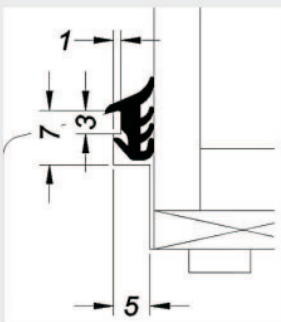

Kontura AC 5590 H

Einbaumaße

Siehe Einbauzeichnung.

Verpackungseinheit: 300 m je Karton (2 x 150 m Spule)

Kontura AC 6008

Einbaumaße

Siehe Einbauzeichnung.

Verpackungseinheit: 300 m je Karton (2 x 150 m Spule)