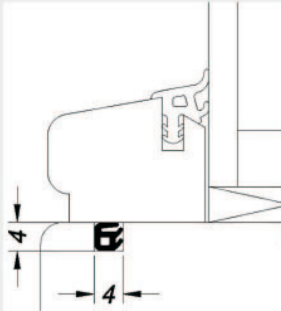

Kontura Verglasungsdichtungen

für Holzfenster