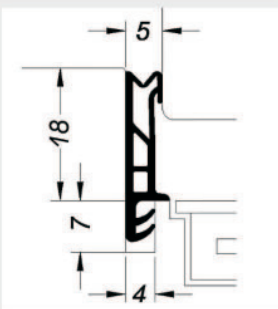

Kontura ACF 5602 H Für den ungünstigsten Drehpunkt

Einbaumaße

Anschlagluft	5 mm
Falzhöhe	12 mm
Nutbreite	5 mm
Nuttiefe	8 mm

Verpackungseinheit: 200 m je Karton (1 x 200 m Spule)

Kontura ACF 5250

Einbaumaße

Anschlagluft	5 mm
Falzhöhe	15 mm
Nutbreite	5 mm
Nuttiefe	8 mm

Verpackungseinheit: 135 m je Karton (9 x 15 m Scheiben)
150 m je Karton (1 x 150 m Spule)

Kontura ACF 5350

Einbaumaße

Anschlagluft	5 mm
Falzhöhe	18 mm
Nutbreite	5 mm
Nuttiefe	8 mm

Verpackungseinheit: 120 m je Karton (8 x 15 m Scheiben)
150 m je Karton (1 x 150 m Spule)

Kontura Überschlagdichtungen

Kontura AC/ACF 5850

Einbaumaße

Anschlagluft	5 mm
Falzhöhe	15 mm
Nutbreite	4 mm
Nuttiefe	7 mm

Verpackungseinheit: 160 m je Karton (8 x 20 m Scheiben)

Kontura AC/ACF 5855

Einbaumaße

Anschlagluft	5 mm
Falzhöhe	18 mm
Nutbreite	4 mm
Nuttiefe	7 mm

Verpackungseinheit: 160 m je Karton (8 x 20 m Scheiben)