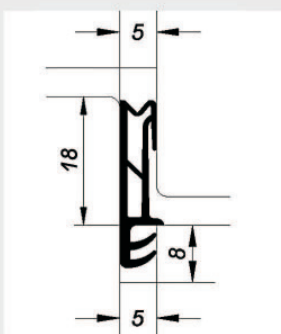

Kontura Flügelfalzdichtungen mit Faden zum Ausklinken

Kontura ACF 5050

Einbaumaße

Anschlagluft	5 mm
Falzhöhe	12 mm
Nutbreite	5 mm
Nuttiefe	8 mm

Verpackungseinheit: 200 m je Karton (10 x 20 m Scheiben)
200 m je Karton (1 x 200 m Spule)

Kontura ACF 5602 H Für den ungünstigsten Drehpunkt

Einbaumaße

Anschlagluft	5 mm
Falzhöhe	12 mm
Nutbreite	5 mm
Nuttiefe	8 mm

Verpackungseinheit: 200 m je Karton (1 x 200 m Spule)

Kontura ACF 5250

Einbaumaße

Anschlagluft	5 mm
Falzhöhe	15 mm
Nutbreite	5 mm
Nuttiefe	8 mm

Verpackungseinheit: 135 m je Karton (9 x 15 m Scheiben)
150 m je Karton (1 x 150 m Spule)

Kontura ACF 5350

Einbaumaße

Anschlagluft	5 mm
Falzhöhe	18 mm
Nutbreite	5 mm
Nuttiefe	8 mm

Verpackungseinheit: 160 m je Karton (8 x 20 m Scheiben)

Kontura AC/ACF 5855

Einbaumaße

Anschlagluft	5 mm
Falzhöhe	18 mm
Nutbreite	4 mm
Nuttiefe	7 mm

Verpackungseinheit: 160 m je Karton (8 x 20 m Scheiben)