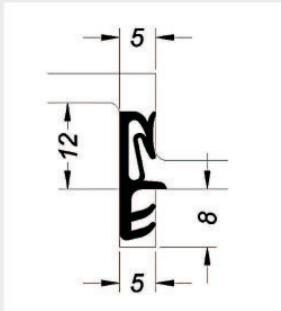

Kontura Flügelfalzdichtungen mit Faden zum Ausklinken

Kontura ACF 5050

Einbaumaße

Anschlagluft	5 mm
Falzhöhe	12 mm
Nutbreite	5 mm
Nuttiefe	8 mm

Verpackungseinheit: 200 m je Karton (10 x 20 m Scheiben)
200 m je Karton (1 x 200 m Spule)

Kontura ACF 5602 H Für den ungünstigsten Drehpunkt

Einbaumaße

Anschlagluft	5 mm
Falzhöhe	12 mm
Nutbreite	5 mm
Nuttiefe	8 mm

Verpackungseinheit: 200 m je Karton (1 x 200 m Spule)

Kontura ACF 5250

Einbaumaße

Anschlagluft	5 mm
Falzhöhe	15 mm
Nutbreite	5 mm
Nuttiefe	8 mm

Verpackungseinheit: 135 m je Karton (9 x 15 m Scheiben)
150 m je Karton (1 x 150 m Spule)

Kontura ACF 5350

Einbaumaße

Anschlagluft	5 mm
Falzhöhe	18 mm
Nutbreite	5 mm
Nuttiefe	8 mm

Kontura AC 5590 H

Einbaumaße

Siehe Einbauzeichnung.

Verpackungseinheit: 300 m je Karton (2 x 150 m Spule)

Kontura AC 6008

Einbaumaße

Siehe Einbauzeichnung.

Verpackungseinheit: 300 m je Karton (2 x 150 m Spule)