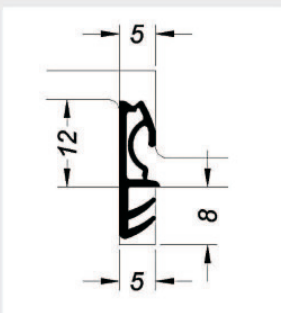

Kontura Flügelfalzdichtungen mit Faden zum Ausklinken

Kontura ACF 5050

Einbaumaße

Anschlagluft	5 mm
Falzhöhe	12 mm
Nutbreite	5 mm
Nuttiefe	8 mm

Verpackungseinheit: 200 m je Karton (10 x 20 m Scheiben)
200 m je Karton (1 x 200 m Spule)

Kontura ACF 5602 H Für den ungünstigsten Drehpunkt

Einbaumaße

Anschlagluft	5 mm
Falzhöhe	12 mm
Nutbreite	5 mm
Nuttiefe	8 mm

Verpackungseinheit: 200 m je Karton (1 x 200 m Spule)

Kontura ACF 5250

Einbaumaße

Anschlagluft	5 mm
Falzhöhe	15 mm
Nutbreite	5 mm
Nuttiefe	8 mm

Verpackungseinheit: 135 m je Karton (9 x 15 m Scheiben)
150 m je Karton (1 x 150 m Spule)

Kontura ACF 5350

Einbaumaße

Anschlagluft	5 mm
Falzhöhe	18 mm
Nutbreite	5 mm
Nuttiefe	8 mm