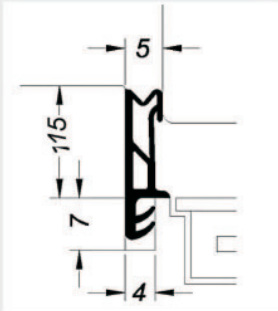

Kontura ACF 5602 H Für den ungünstigsten Drehpunkt

Einbaumaße

Anschlagluft	5 mm
Falzhöhe	12 mm
Nutbreite	5 mm
Nuttiefe	8 mm

Verpackungseinheit: 200 m je Karton (1 x 200 m Spule)

Kontura ACF 5250

Einbaumaße

Anschlagluft	5 mm
Falzhöhe	15 mm
Nutbreite	5 mm
Nuttiefe	8 mm

Verpackungseinheit: 135 m je Karton (9 x 15 m Scheiben)
150 m je Karton (1 x 150 m Spule)

Kontura ACF 5350

Einbaumaße

Anschlagluft	5 mm
Falzhöhe	18 mm
Nutbreite	5 mm
Nuttiefe	8 mm

Verpackungseinheit: 120 m je Karton (8 x 15 m Scheiben)
150 m je Karton (1 x 150 m Spule)

Kontura Überschlagdichtungen

Kontura AC/ACF 5850

Einbaumaße

Anschlagluft	5 mm
Falzhöhe	15 mm
Nutbreite	4 mm
Nuttiefe	7 mm

Verpackungseinheit: 160 m je Karton (8 x 20 m Scheiben)

Kontura AC/ACF 5855

Einbaumaße

Anschlagluft	5 mm
Falzhöhe	18 mm
Nutbreite	4 mm
Nuttiefe	7 mm

Verpackungseinheit: 160 m je Karton (8 x 20 m Scheiben)