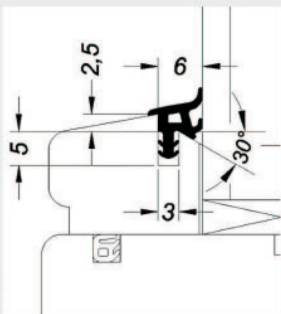

Kontura AC/ACF 5950

Einbaumaße

Anschlagluft	5 mm
Falzhöhe	15 mm
Nutbreite	4 mm
Nuttiefe	7 mm

Verpackungseinheit: 160 m je Karton (8 x 20 m Scheiben)

Kontura AC/ACF 5955

Einbaumaße

Anschlagluft	5 mm
Falzhöhe	18 mm
Nutbreite	4 mm
Nuttiefe	7 mm

Verpackungseinheit: 140 m je Karton (7 x 20 m Scheiben)

Kontura Verglasungsdichtungen

für Holzfenster

Kontura AC 5587 D

Einbaumaße

Siehe Einbauzeichnung.

Verpackungseinheit: 800 m je Karton (2 x 400 m Spule)

Kontura AC 5590 H

Einbaumaße

Siehe Einbauzeichnung.

Verpackungseinheit: 300 m je Karton (2 x 150 m Spule)

Kontura AC 6008

Einbaumaße

Siehe Einbauzeichnung.

Verpackungseinheit: 300 m je Karton (2 x 150 m Spule)