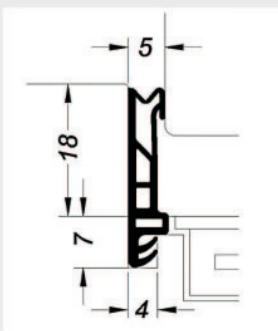

Kontura ACF 5602 H Für den ungünstigsten Drehpunkt

Einbaumaße

Anschlagluft	5 mm
Falzhöhe	12 mm
Nutbreite	5 mm
Nuttiefe	8 mm

Verpackungseinheit: 200 m je Karton (1 x 200 m Spule)

Kontura ACF 5250

Einbaumaße

Verpackungseinheit: 160 m je Karton (8 x 20 m Scheiben)

Kontura AC/ACF 5855

Einbaumaße

Anschlagluft	5 mm
Falzhöhe	18 mm
Nutbreite	4 mm
Nuttiefe	7 mm

Verpackungseinheit: 160 m je Karton (8 x 20 m Scheiben)

Kontura AC/ACF 5950

Einbaumaße

Anschlagluft	5 mm
Falzhöhe	15 mm
Nutbreite	4 mm
Nuttiefe	7 mm

Verpackungseinheit: 160 m je Karton (8 x 20 m Scheiben)

Kontura AC/ACF 5955

Einbaumaße

Anschlagluft	5 mm
Falzhöhe	18 mm
Nutbreite	4 mm
Nuttiefe	7 mm

Kontura AC 5590 H

Einbaumaße

Siehe Einbauzeichnung.

Verpackungseinheit: 300 m je Karton (2 x 150 m Spule)

Kontura AC 6008

Einbaumaße

Siehe Einbauzeichnung.

Verpackungseinheit: 300 m je Karton (2 x 150 m Spule)