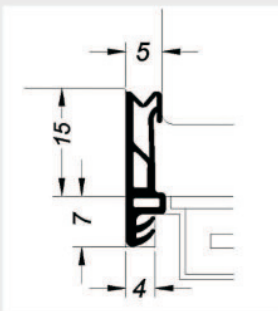

Kontura ACF 5602 H Für den ungünstigsten Drehpunkt

Einbaumaße

Anschlagluft	5 mm
Falzhöhe	12 mm
Nutbreite	5 mm
Nuttiefe	8 mm

Verpackungseinheit: 200 m je Karton (1 x 200 m Spule)

Kontura ACF 5250

Einbaumaße

Verpackungseinheit: 160 m je Karton (8 x 20 m Scheiben)

Kontura AC/ACF 5855

Einbaumaße

Anschlagluft	5 mm
Falzhöhe	18 mm
Nutbreite	4 mm
Nuttiefe	7 mm

Verpackungseinheit: 160 m je Karton (8 x 20 m Scheiben)

Kontura AC/ACF 5950

Einbaumaße

Anschlagluft	5 mm
Falzhöhe	15 mm
Nutbreite	4 mm
Nuttiefe	7 mm

Verpackungseinheit: 160 m je Karton (8 x 20 m Scheiben)

Kontura AC/ACF 5955

Einbaumaße

Anschlagluft	5 mm
Falzhöhe	18 mm
Nutbreite	4 mm
Nuttiefe	7 mm

Kontura AC 5590 H

Einbaumaße

Siehe Einbauzeichnung.

Verpackungseinheit: 300 m je Karton (2 x 150 m Spule)

Kontura AC 6008

Einbaumaße

Siehe Einbauzeichnung.

Verpackungseinheit: 300 m je Karton (2 x 150 m Spule)